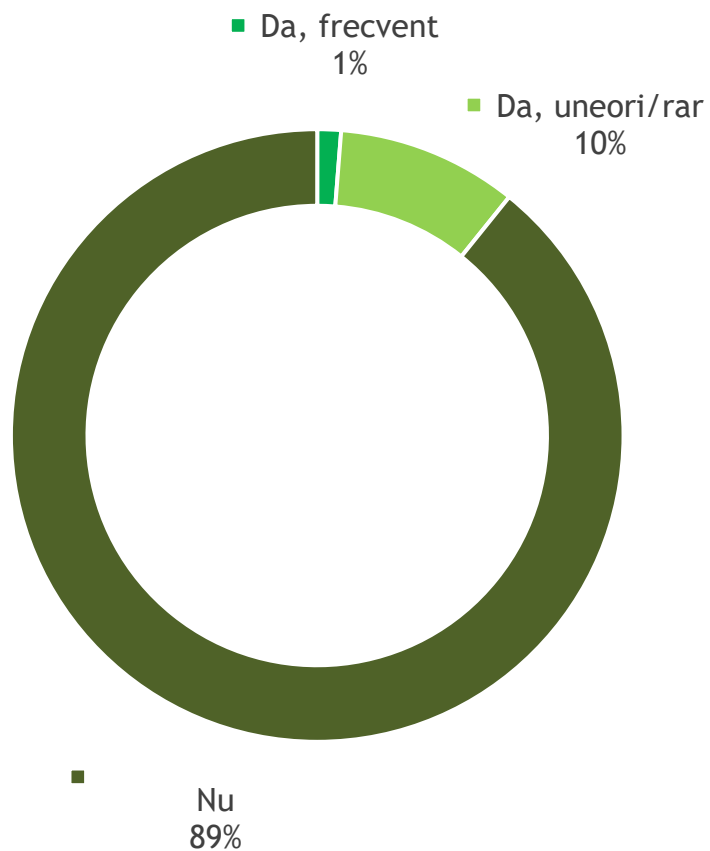

Numiți vă rog principalul obicei care se sărbătorește în zona dumneavoastră.

Dumneavoastră obișnuiți să participați la slujba de Înviere?

Întrebare filtrată: 83% dintre respondenți, care declară că obișnuiesc să participe la slujba de Înviere

Anul acesta veți participa la slujba de Înviere?

Dumneavoastră obișnuiți să mergeți la slujba religioasă din Duminica Paștelui?

Obişnuiți să urmăriți la televizor slujbele religioase în transmisiune directă?

Întrebare filtrată: 60% dintre respondenți, care declară că urmăresc la televizor emisiuni religioase

La ce post de televiziune urmăriți cel mai frecvent slujbele religioase transmise în direct?

Întrebare filtrată: 60% dintre respondenți, care declară că urmăresc la televizor emisiuni religioase

Ați urmărit vreodată transmisii în direct ale slujbelor religioase pe internet?

Veți merge să luați paști de la biserică anul acesta?

V-ați spovedit?

Întrebare filtrată: 24% dintre respondenți, care declară că s-au spovedit