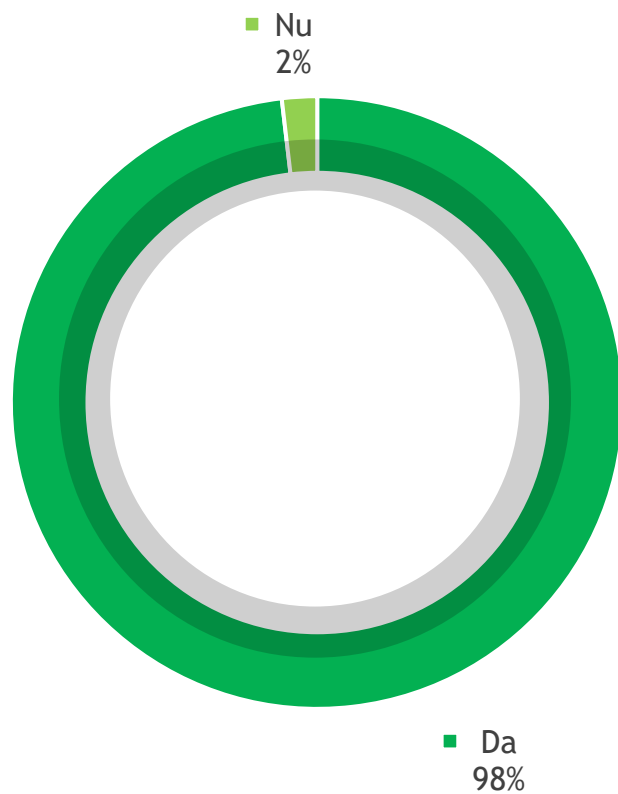

Dumneavoastră obișnuiți să sărbătoriți Paștele?