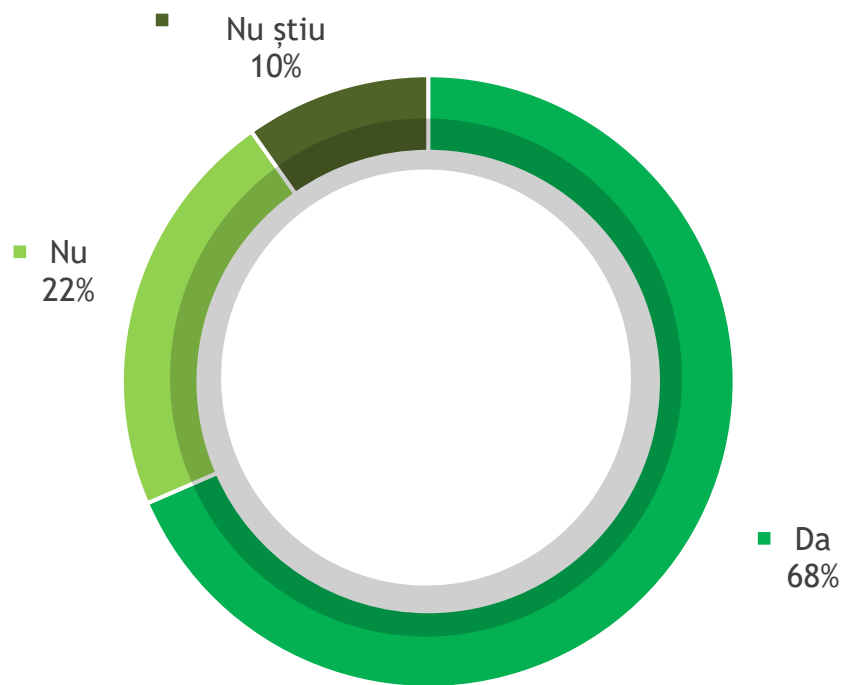

Ați urmărit vreodată transmisii în direct ale slujbelor religioase pe internet?

Veți merge să luați paști de la biserică anul acesta?

V-ați spovedit?

Întrebare filtrată: 24% dintre respondenți, care declară că s-au spovedit

V-ați împărtășit?

Ați ținut postul Paștelui?

Ați ținut post negru în această perioadă?

Întrebare filtrată: 6% dintre respondenți, care declară că au ținut post negru

Câte zile ați ținut post negru?

Anul acesta veți petrece doar acasă sărbătorile pascale sau veți pleca undeva?

Întrebare filtrată: 91% dintre respondenți, care declară că vor sta acasă

Veți avea musafiri de Paște?

Întrebare filtrată: 91% dintre respondenți, care declară că vor sta acasă și vor primi musafiri - 68%