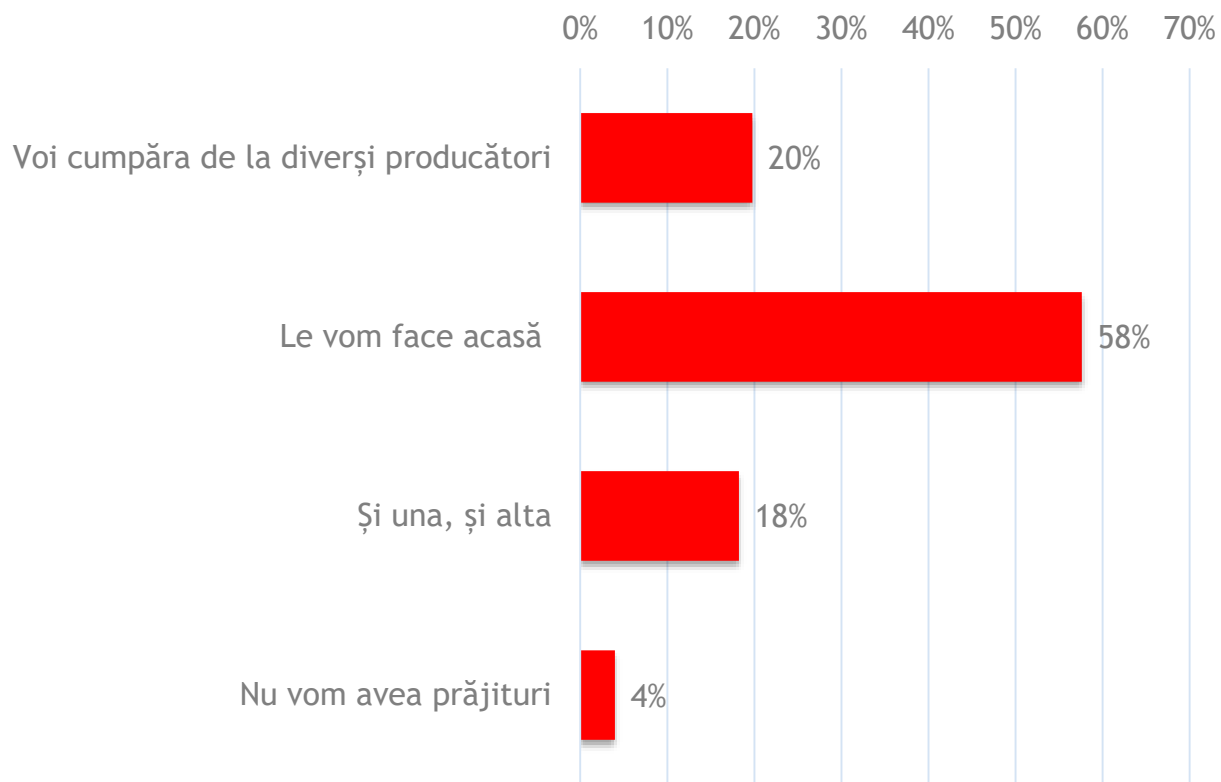

Intenționați să cumpărați prăjituri sau le veți face acasă?