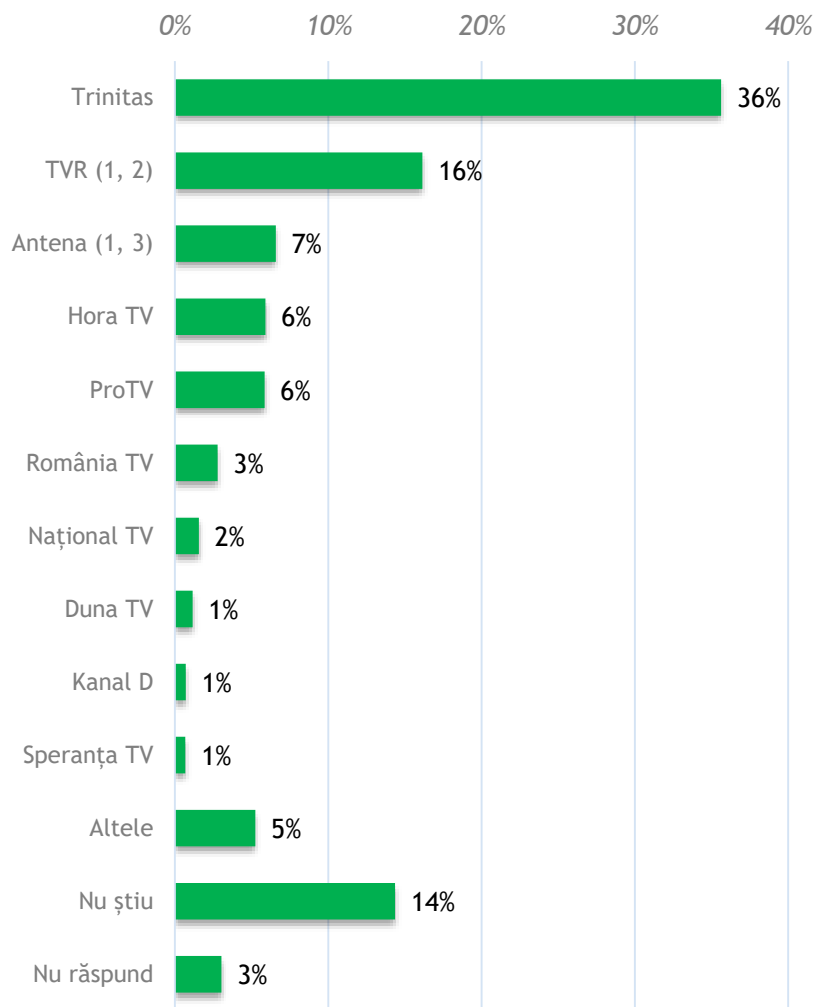

Numiți vă rog principalul obicei care se sărbătorește în zona dumneavoastră.

Dumneavoastră obișnuiți să participați la slujba de Înviere?

Întrebare filtrată: 83% dintre respondenți, care declară că obișnuiesc să participe la slujba de Înviere

Anul acesta veți participa la slujba de Înviere?

Dumneavoastră obișnuiți să mergeți la slujba religioasă din Duminica Paștelui?

Obişnuiți să urmăriți la televizor slujbele religioase în transmisiune directă?

Întrebare filtrată: 60% dintre respondenți, care declară că urmăresc la televizor emisiuni religioase

La ce post de televiziune urmăriți cel mai frecvent slujbele religioase transmise în direct?

Întrebare filtrată: 60% dintre respondenți, care declară că urmăresc la televizor emisiuni religioase