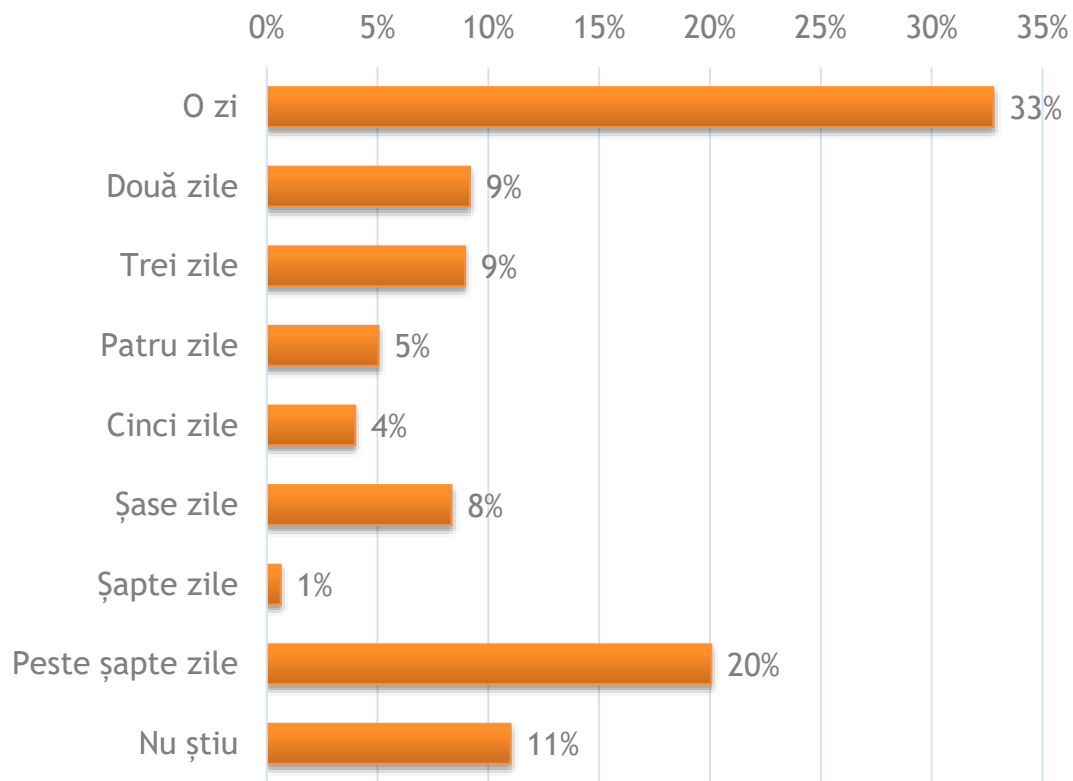

Ați urmărit vreodată transmisii în direct ale slujbelor religioase pe internet?

Veți merge să luați paști de la biserică anul acesta?

V-ați spovedit?

Întrebare filtrată: 24% dintre respondenți, care declară că s-au spovedit

V-ați împărtășit?

Ați ținut postul Paștelui?

Ați ținut post negru în această perioadă?

Întrebare filtrată: 6% dintre respondenți, care declară că au ținut post negru

Câte zile ați ținut post negru?

Anul acesta veți petrece doar acasă sărbătorile pascale sau veți pleca undeva?