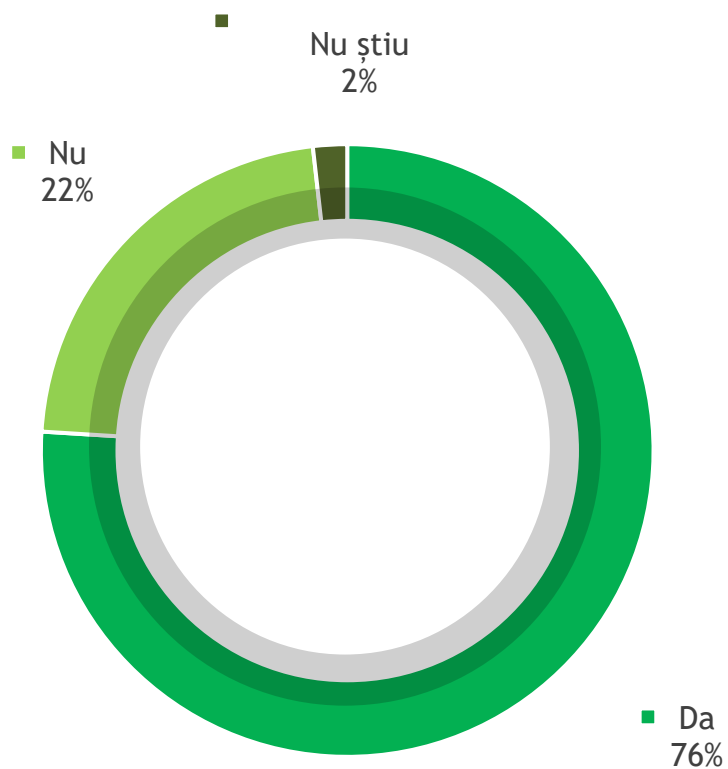

Numiți vă rog principalul obicei care se sărbătorește în zona dumneavoastră.

Dumneavoastră obișnuiți să participați la slujba de Înviere?

Întrebare filtrată: 83% dintre respondenți, care declară că obișnuiesc să participe la slujba de Înviere

Anul acesta veți participa la slujba de Înviere?

Dumneavoastră obișnuiți să mergeți la slujba religioasă din Duminica Paștelui?

Obişnuiți să urmăriți la televizor slujbele religioase în transmisiune directă?

Întrebare filtrată: 60% dintre respondenți, care declară că urmăresc la televizor emisiuni religioase

La ce post de televiziune urmăriți cel mai frecvent slujbele religioase transmise în direct?

Întrebare filtrată: 60% dintre respondenți, care declară că urmăresc la televizor emisiuni religioase

Ați urmărit vreodată transmisii în direct ale slujbelor religioase pe internet?

Veți merge să luați paști de la biserică anul acesta?

V-ați spovedit?

Întrebare filtrată: 24% dintre respondenți, care declară că s-au spovedit