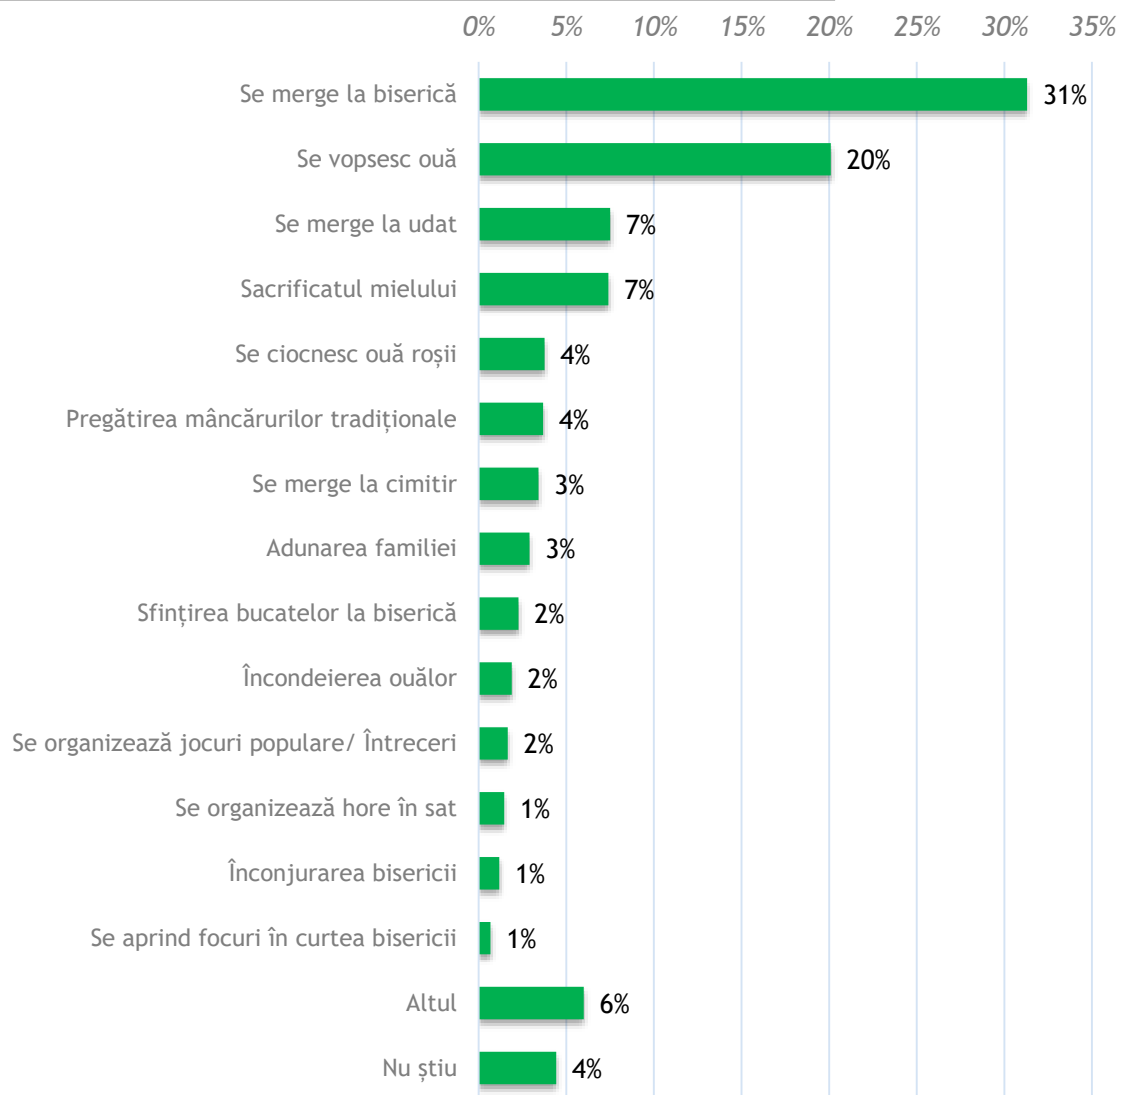

Credeți că în România lucrurile merg într-o direcție bună sau într-o direcție greșită?

**Cât de importante sunt tradițiile de sărbători pentru dumneavoastră?**

Dumneavoastră obișnuiți să sărbătoriți Paștele?

**Ce anume sărbătoresc creștinii de Paște?**

Există obiceiuri tradiționale  
de Paște specifice zonei în  
care locuiți?

Întrebare filtrată: 64% dintre respondenți, care declară că există obiceiuri tradiționale de Paște specifice zonei în care locuiesc

Numiți vă rog principalul obicei care se sărbătorește în zona dumneavoastră.

Dumneavoastră obișnuiți să participați la slujba de Înviere?

Întrebare filtrată: 83% dintre respondenți, care declară că obișnuiesc să participe la slujba de Înviere