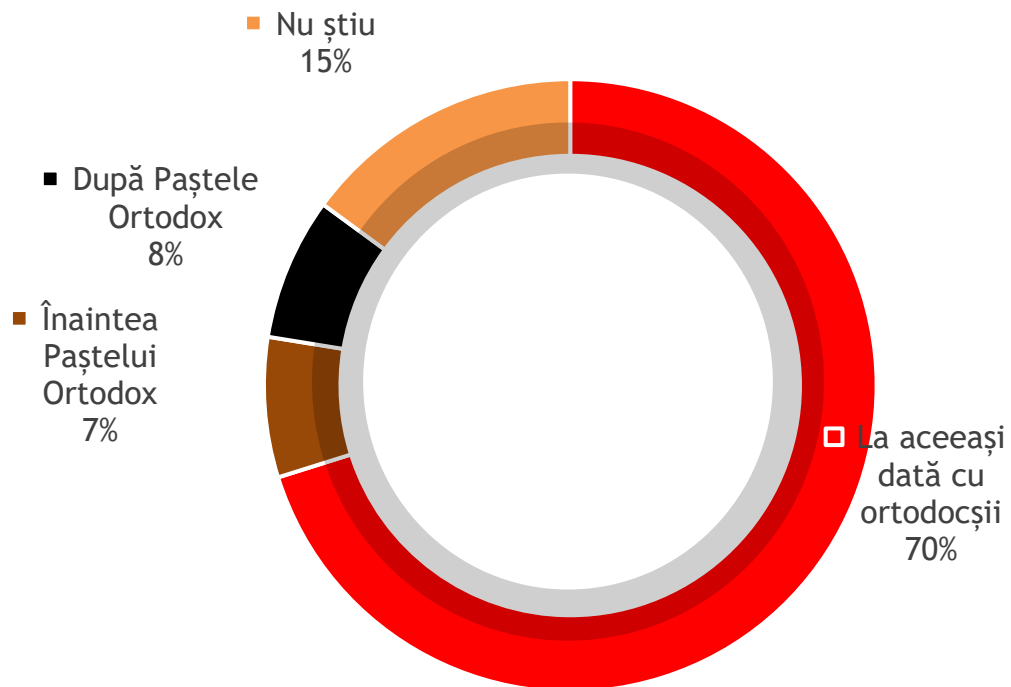

Din câte știți dumneavoastră, anul acesta când sărbătoresc catolicii Paștele?