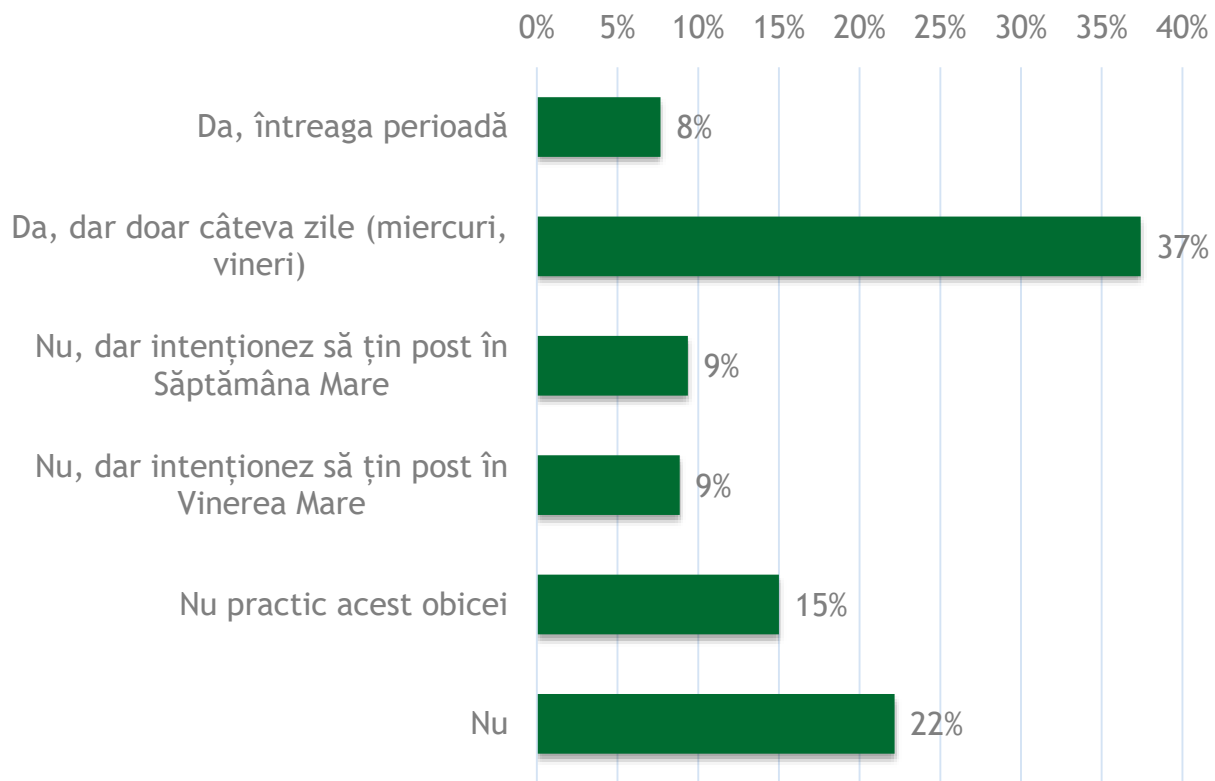

Întrebare filtrată: 60% dintre respondenți, care declară că urmăresc la televizor emisiuni religioase

La ce post de televiziune urmăriți cel mai frecvent slujbele religioase transmise în direct?

Întrebare filtrată: 60% dintre respondenți, care declară că urmăresc la televizor emisiuni religioase

Ați urmărit vreodată transmisii în direct ale slujbelor religioase pe internet?

Veți merge să luați paști de la biserică anul acesta?

V-ați spovedit?

Întrebare filtrată: 24% dintre respondenți, care declară că s-au spovedit

V-ați împărtășit?

Ați ținut postul Paștelui?

Ați ținut post negru în această perioadă?

Întrebare filtrată: 6% dintre respondenți, care declară că au ținut post negru

Câte zile ați ținut post negru?

Anul acesta veți petrece doar acasă sărbătorile pascale sau veți pleca undeva?