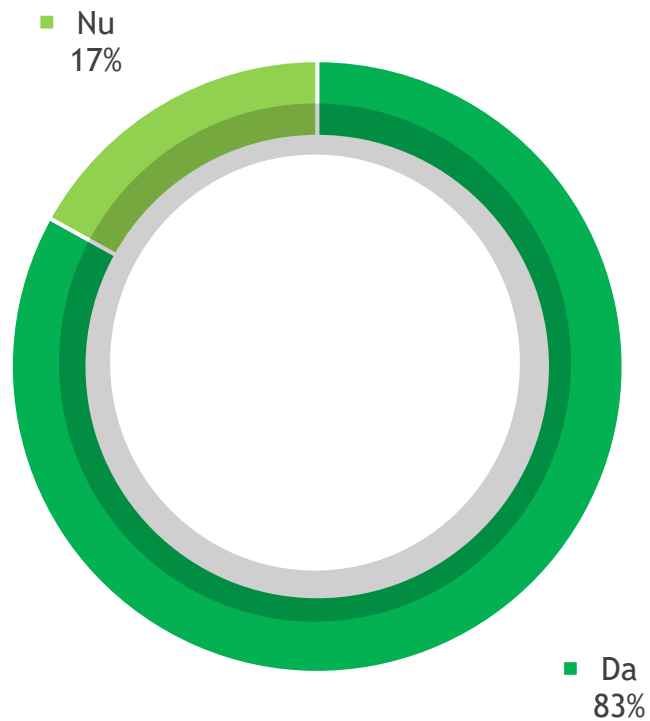

**Ce anume sărbătoresc creștinii de Paște?**

Există obiceiuri tradiționale  
de Paște specifice zonei în  
care locuiți?

Întrebare filtrată: 64% dintre respondenți, care declară că există obiceiuri tradiționale de Paște specifice zonei în care locuiesc

Numiți vă rog principalul obicei care se sărbătorește în zona dumneavoastră.

Dumneavoastră obișnuiți să participați la slujba de Înviere?

Întrebare filtrată: 83% dintre respondenți, care declară că obișnuiesc să participe la slujba de Înviere