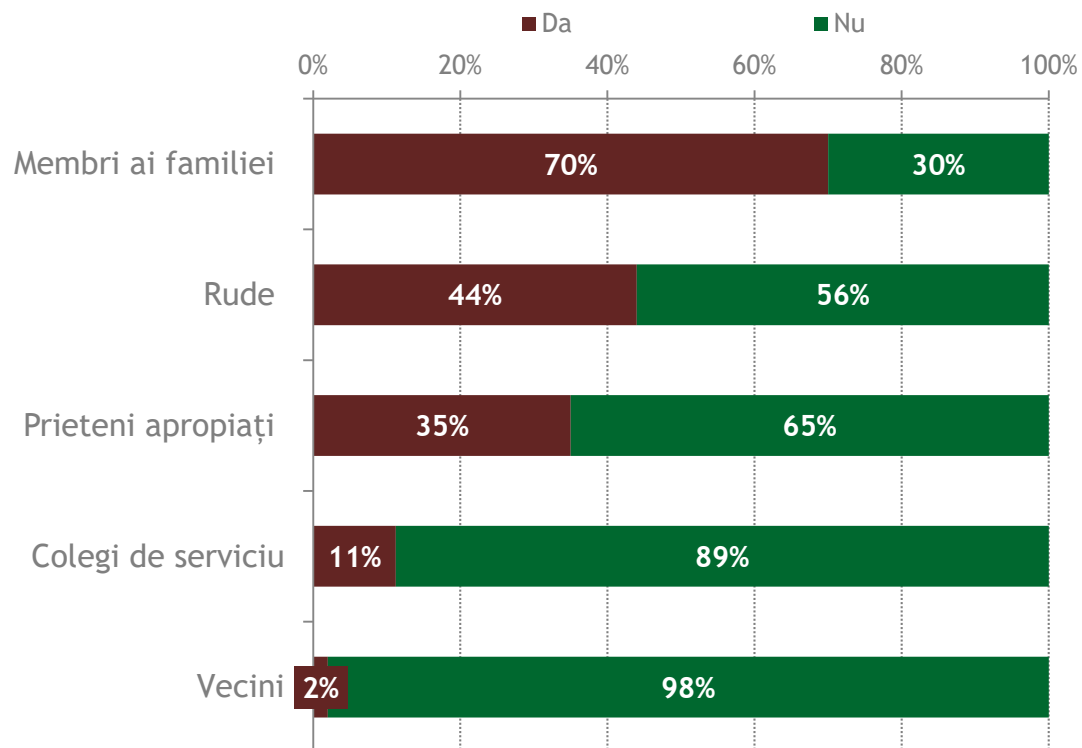

Ați urmărit vreodată transmisii în direct ale slujbelor religioase pe internet?

Veți merge să luați paști de la biserică anul acesta?

V-ați spovedit?

Întrebare filtrată: 24% dintre respondenți, care declară că s-au spovedit

V-ați împărtășit?

Ați ținut postul Paștelui?

Ați ținut post negru în această perioadă?

Întrebare filtrată: 6% dintre respondenți, care declară că au ținut post negru

Câte zile ați ținut post negru?

Anul acesta veți petrece doar acasă sărbătorile pascale sau veți pleca undeva?

Întrebare filtrată: 91% dintre respondenți, care declară că vor sta acasă

Veți avea musafiri de Paște?

Întrebare filtrată: 91% dintre respondenți, care declară că vor sta acasă și vor primi musafiri - 68%

Pe cine veți primi în vizită?

Întrebare filtrată: 6% dintre respondenți, care declară că vor pleca într-o minivacanță

Unde veți petrece sărbătorile de Paște anul acesta?

Care este bugetul familiei dumneavoastră pentru masa de sărbătorile pascale anul acesta?