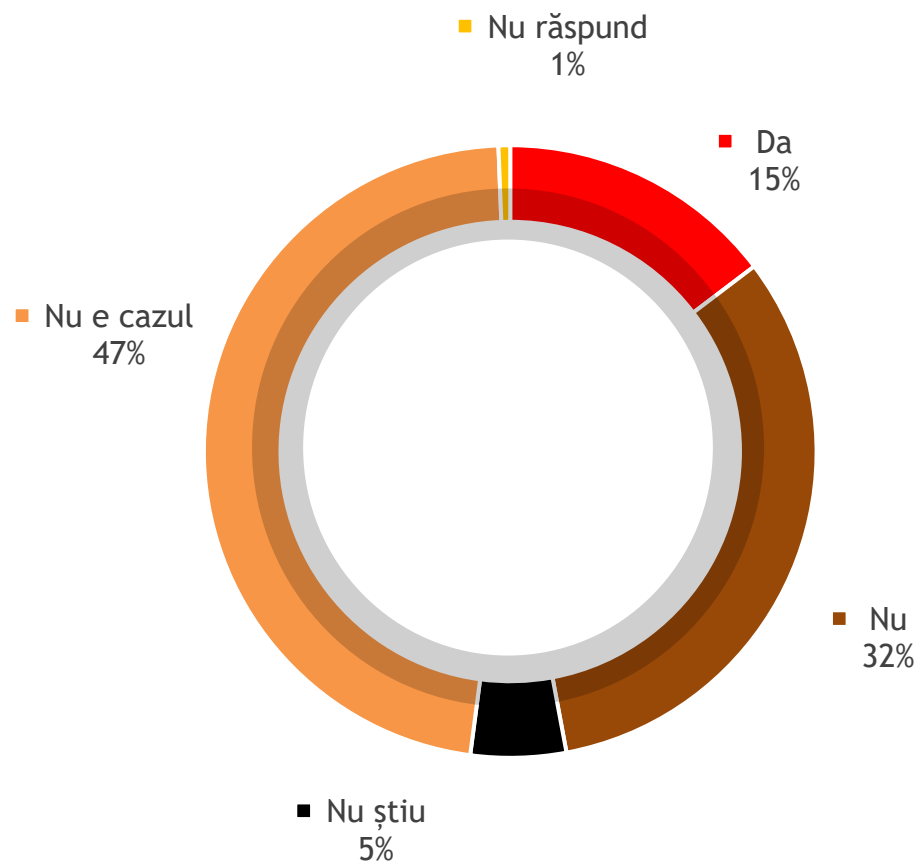

Veți primi prime de Paște?