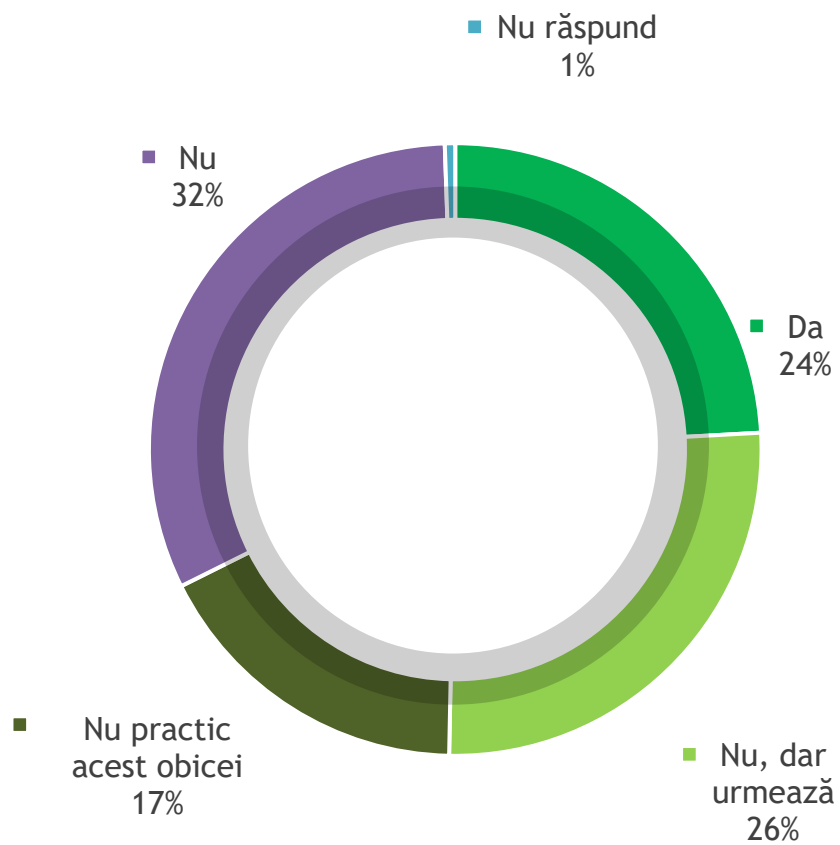

Numiți vă rog principalul obicei care se sărbătorește în zona dumneavoastră.

Dumneavoastră obișnuiți să participați la slujba de Înviere?

Întrebare filtrată: 83% dintre respondenți, care declară că obișnuiesc să participe la slujba de Înviere

Anul acesta veți participa la slujba de Înviere?

Dumneavoastră obișnuiți să mergeți la slujba religioasă din Duminica Paștelui?

Obişnuiți să urmăriți la televizor slujbele religioase în transmisiune directă?

Întrebare filtrată: 60% dintre respondenți, care declară că urmăresc la televizor emisiuni religioase

La ce post de televiziune urmăriți cel mai frecvent slujbele religioase transmise în direct?

Întrebare filtrată: 60% dintre respondenți, care declară că urmăresc la televizor emisiuni religioase

Ați urmărit vreodată transmisii în direct ale slujbelor religioase pe internet?

Veți merge să luați paști de la biserică anul acesta?

V-ați spovedit?

Întrebare filtrată: 24% dintre respondenți, care declară că s-au spovedit