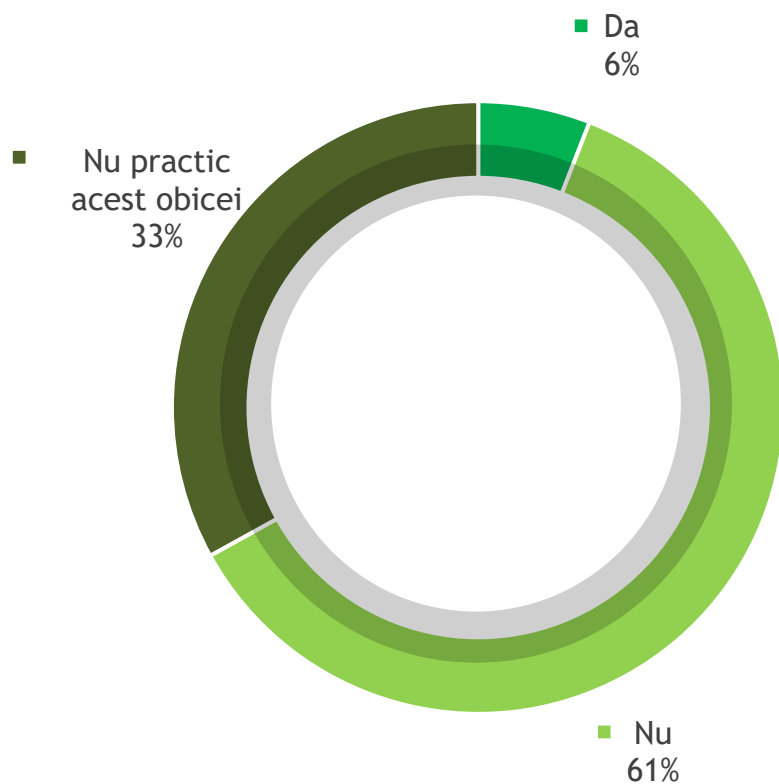

Anul acesta veți participa la slujba de Înviere?

Dumneavoastră obișnuiți să mergeți la slujba religioasă din Duminica Paștelui?

Obişnuiți să urmăriți la televizor slujbele religioase în transmisiune directă?

Întrebare filtrată: 60% dintre respondenți, care declară că urmăresc la televizor emisiuni religioase

La ce post de televiziune urmăriți cel mai frecvent slujbele religioase transmise în direct?

Întrebare filtrată: 60% dintre respondenți, care declară că urmăresc la televizor emisiuni religioase

Ați urmărit vreodată transmisii în direct ale slujbelor religioase pe internet?

Veți merge să luați paști de la biserică anul acesta?

V-ați spovedit?

Întrebare filtrată: 24% dintre respondenți, care declară că s-au spovedit

V-ați împărtășit?

Ați ținut postul Paștelui?

Ați ținut post negru în această perioadă?

Întrebare filtrată: 6% dintre respondenți, care declară că au ținut post negru

Câte zile ați ținut post negru?

Anul acesta veți petrece doar acasă sărbătorile pascale sau veți pleca undeva?