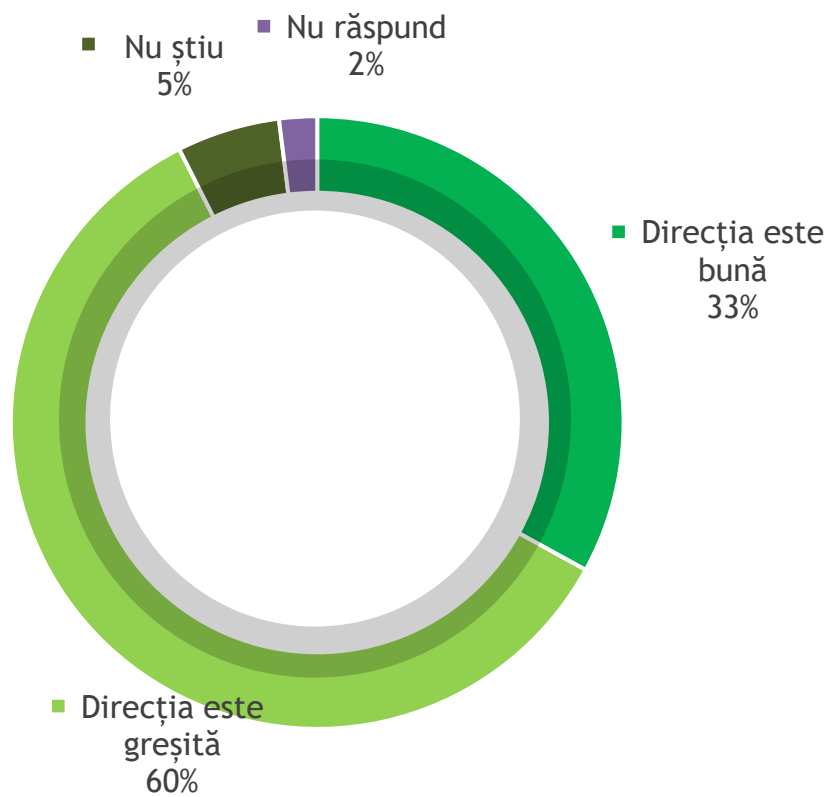

*Cum sărbătoresc românii  
Paștele în 2017*

*Raport de cercetare*

# METODOLOGIE

Volumul eșantionului:	1084 respondenți 18+
Tipul eșantionului:	Multi-stratificat, probabilist, reprezentativ la nivel național
Reprezentativitate:	Eroare maximă tolerată $\pm 3\%$
Metoda:	CATI (Computer Assisted Telephone Interviewing)
Perioadă de desfășurare:	10-12 aprilie 2017