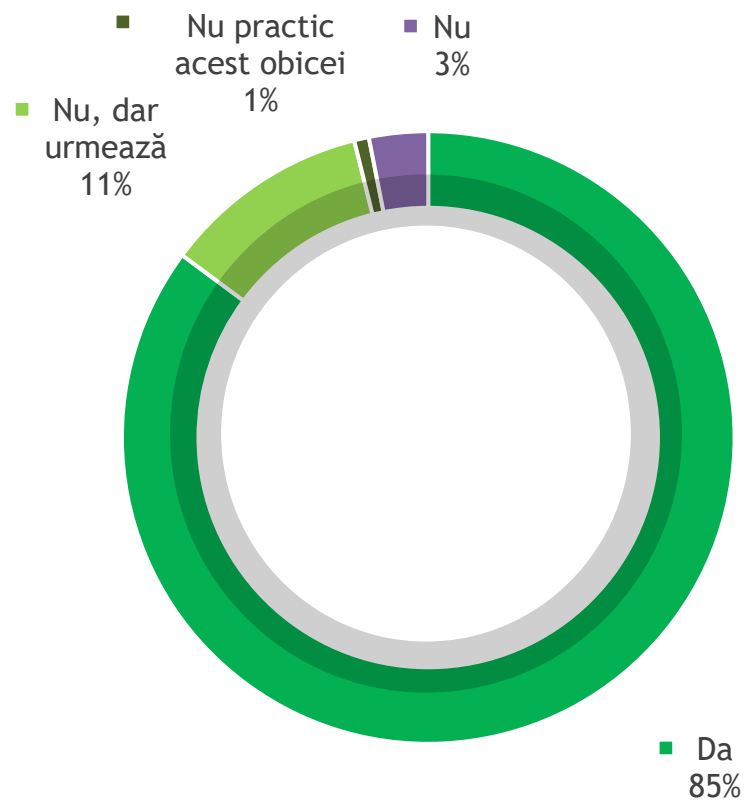

Anul acesta veți participa la slujba de Înviere?

Dumneavoastră obișnuiți să mergeți la slujba religioasă din Duminica Paștelui?

Obişnuiți să urmăriți la televizor slujbele religioase în transmisiune directă?

Întrebare filtrată: 60% dintre respondenți, care declară că urmăresc la televizor emisiuni religioase

La ce post de televiziune urmăriți cel mai frecvent slujbele religioase transmise în direct?

Întrebare filtrată: 60% dintre respondenți, care declară că urmăresc la televizor emisiuni religioase

Ați urmărit vreodată transmisii în direct ale slujbelor religioase pe internet?

Veți merge să luați paști de la biserică anul acesta?

V-ați spovedit?

Întrebare filtrată: 24% dintre respondenți, care declară că s-au spovedit

V-ați împărtășit?

Ați ținut postul Paștelui?

Ați ținut post negru în această perioadă?

Întrebare filtrată: 6% dintre respondenți, care declară că au ținut post negru

Câte zile ați ținut post negru?

Anul acesta veți petrece doar acasă sărbătorile pascale sau veți pleca undeva?