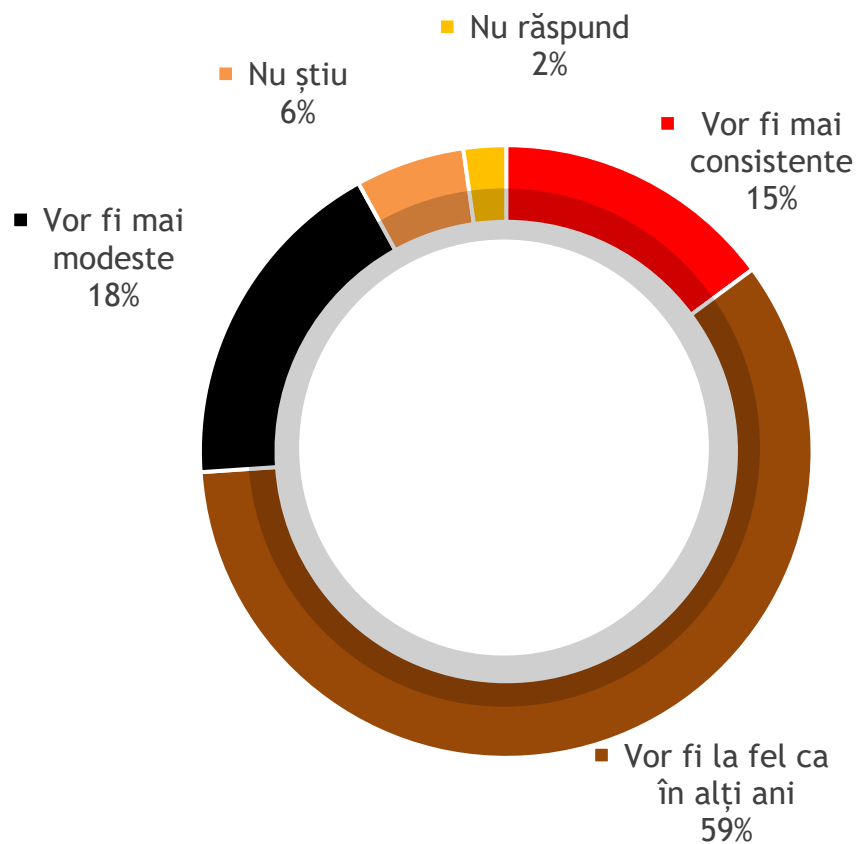

Întrebare filtrată: 15% dintre respondenți, care declară că vor primi prime de Paște

Credeți că acestea vor fi mai consistente, la fel sau mai modeste decât în anii trecuți?