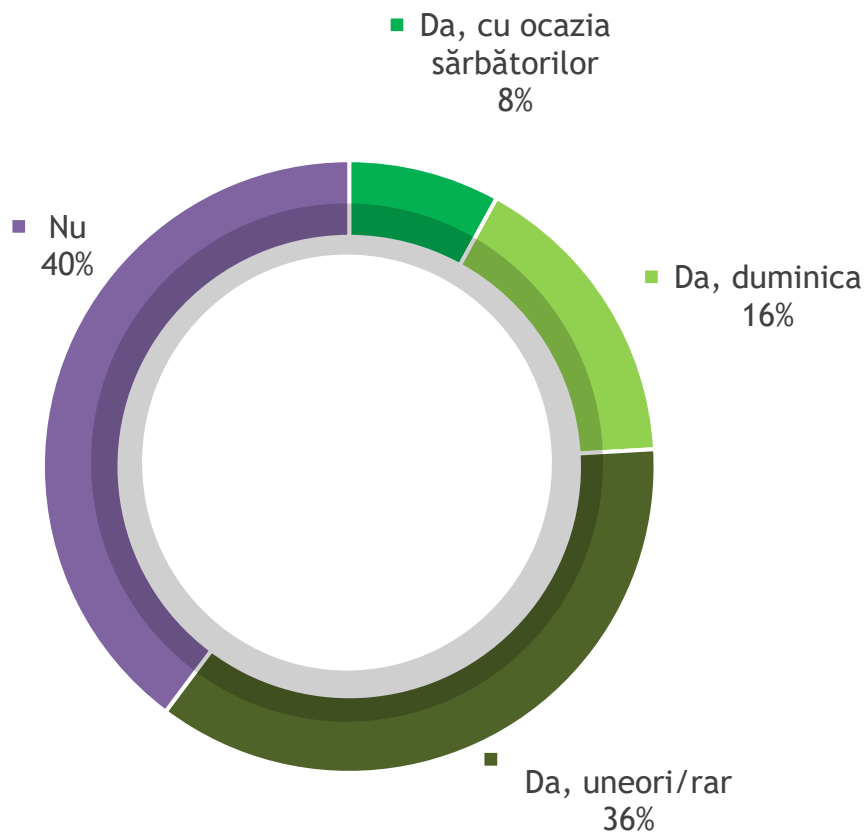

**Ce anume sărbătoresc creștinii de Paște?**

Există obiceiuri tradiționale  
de Paște specifice zonei în  
care locuiți?

Întrebare filtrată: 64% dintre respondenți, care declară că există obiceiuri tradiționale de Paște specifice zonei în care locuiesc

Numiți vă rog principalul obicei care se sărbătorește în zona dumneavoastră.

Dumneavoastră obișnuiți să participați la slujba de Înviere?

Întrebare filtrată: 83% dintre respondenți, care declară că obișnuiesc să participe la slujba de Înviere

Anul acesta veți participa la slujba de Înviere?

Dumneavoastră obișnuiți să mergeți la slujba religioasă din Duminica Paștelui?

Obişnuiți să urmăriți la televizor slujbele religioase în transmisiune directă?

Întrebare filtrată: 60% dintre respondenți, care declară că urmăresc la televizor emisiuni religioase

La ce post de televiziune urmăriți cel mai frecvent slujbele religioase transmise în direct?

Întrebare filtrată: 60% dintre respondenți, care declară că urmăresc la televizor emisiuni religioase