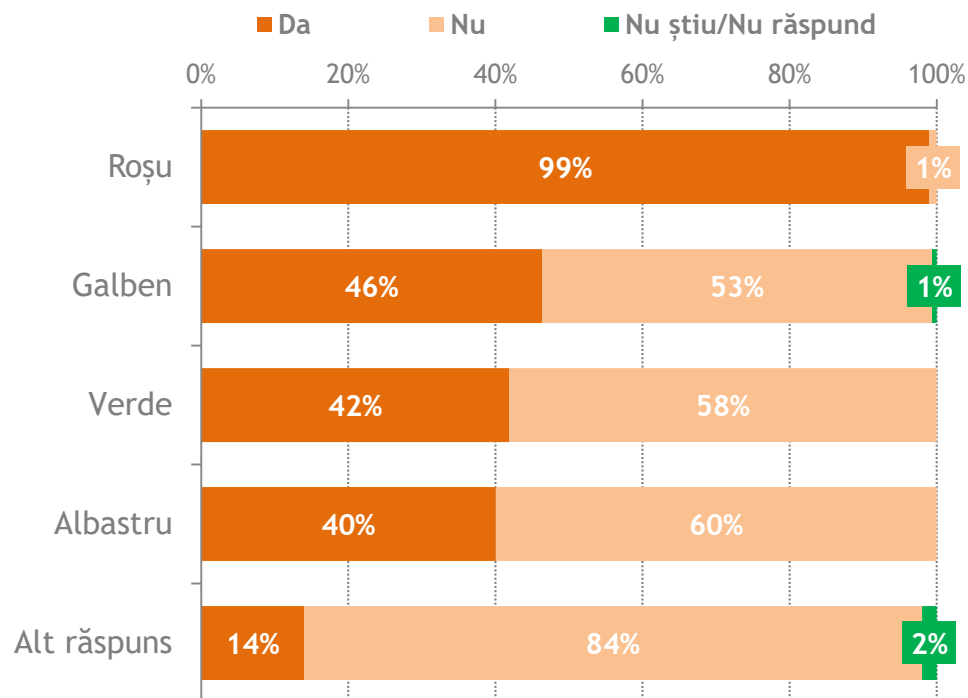

Pe cine veți primi în vizită?

Întrebare filtrată: 6% dintre respondenți, care declară că vor pleca într-o minivacanță

Unde veți petrece sărbătorile de Paște anul acesta?

Care este bugetul familiei dumneavoastră pentru masa de sărbătorile pascale anul acesta?

Intenționați să cumpărați  
carne de miel?

Întrebare filtrată: 43% dintre respondenți, care declară că intenționează să cumpere carne de miel

Câți bani intenționați să cheltuiți pentru carnea de miel?

Veți vopsi ouă anul acesta, în gospodărie?

Întrebare filtrată: 98% dintre respondenți, care declară că vor sărbători anul acesta Paștele și care vor avea ouă vopsite - 95%

În ce culori vopsiți ouă de obicei?

Întrebare filtrată: 92% dintre respondenți, care declară că vor vopsi ouă