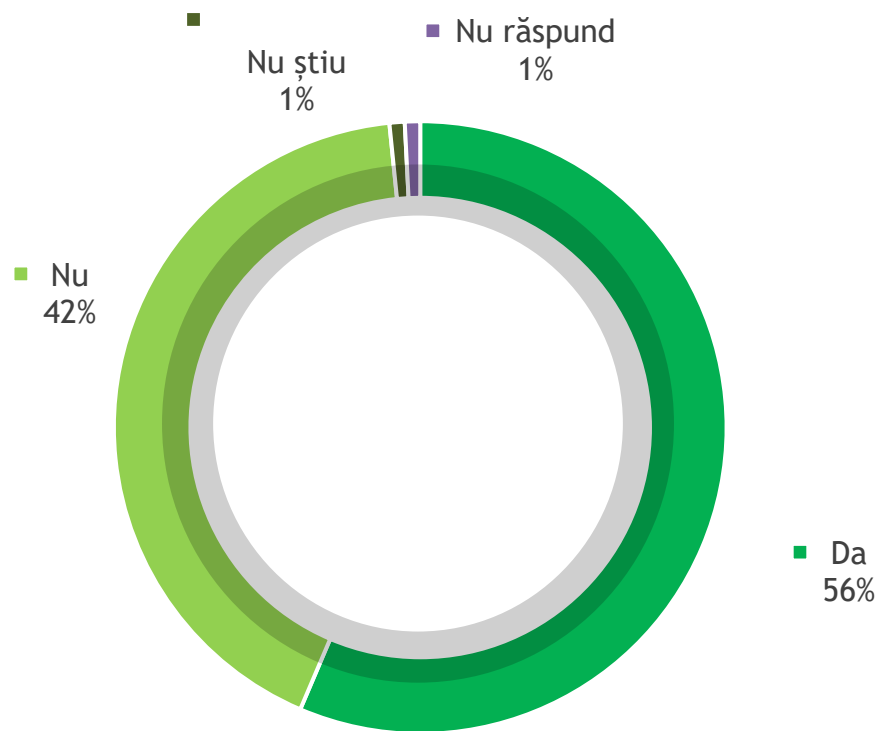

Numiți vă rog principalul obicei care se sărbătorește în zona dumneavoastră.

Dumneavoastră obișnuiți să participați la slujba de Înviere?

Întrebare filtrată: 83% dintre respondenți, care declară că obișnuiesc să participe la slujba de Înviere

Anul acesta veți participa la slujba de Înviere?

Dumneavoastră obișnuiți să mergeți la slujba religioasă din Duminica Paștelui?

Obişnuiți să urmăriți la televizor slujbele religioase în transmisiune directă?