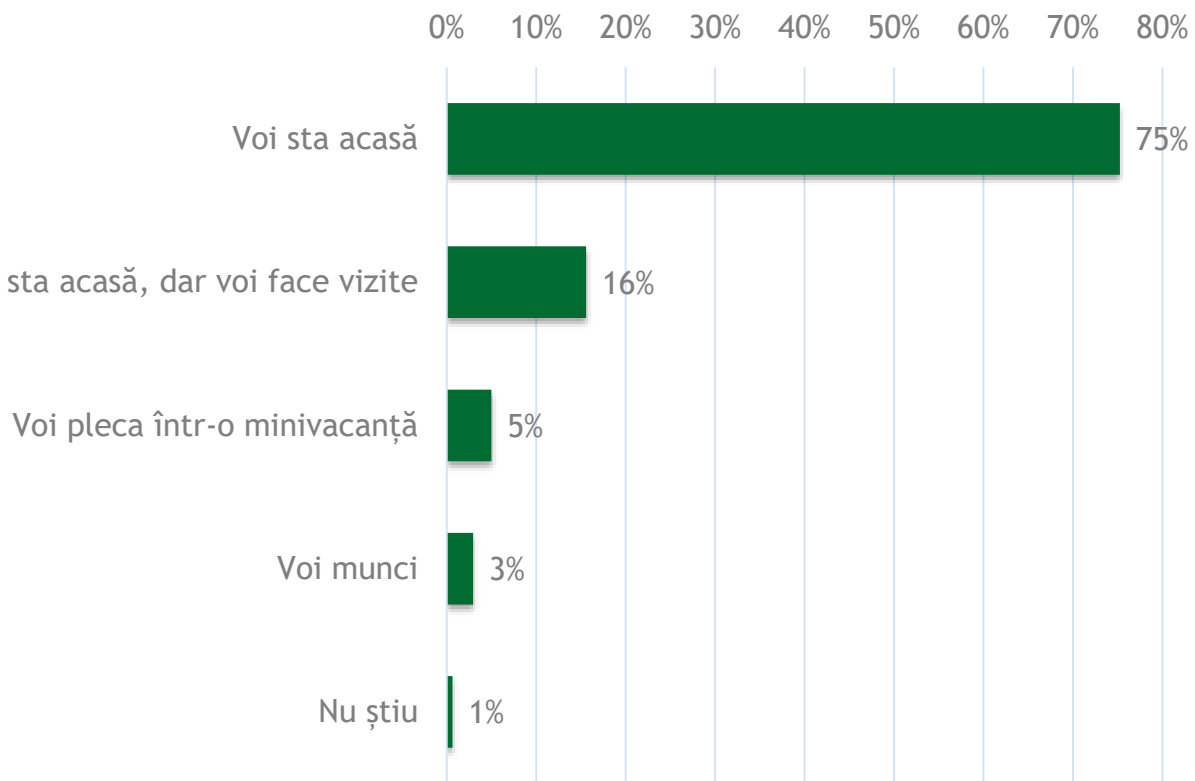

Ați urmărit vreodată transmisii în direct ale slujbelor religioase pe internet?

Veți merge să luați paști de la biserică anul acesta?

V-ați spovedit?

Întrebare filtrată: 24% dintre respondenți, care declară că s-au spovedit

V-ați împărtășit?

Ați ținut postul Paștelui?

Ați ținut post negru în această perioadă?

Întrebare filtrată: 6% dintre respondenți, care declară că au ținut post negru

Câte zile ați ținut post negru?

Anul acesta veți petrece doar acasă sărbătorile pascale sau veți pleca undeva?